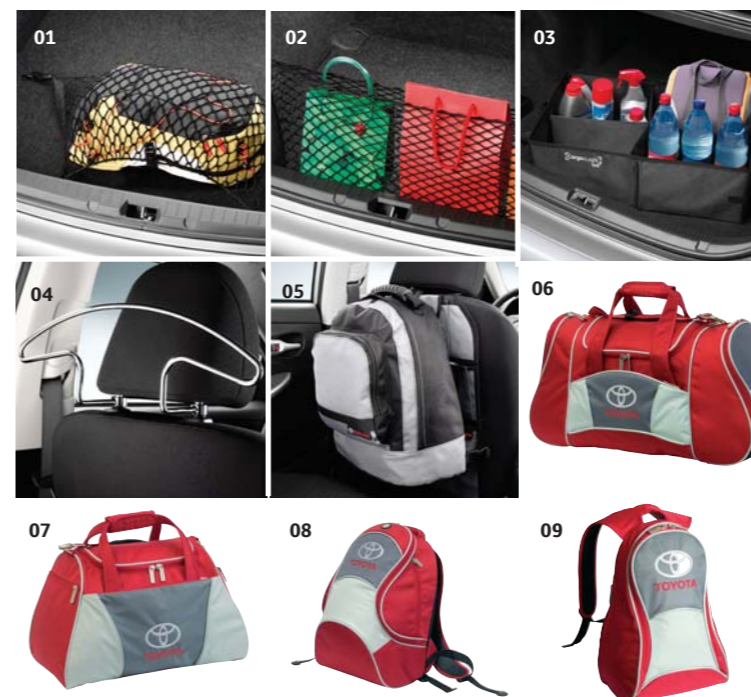

# Комфорт и безопасность

- 01. Детское автомобильное кресло Baby-safe Plus 73700-05150
- 02. Детское автомобильное кресло Duo Plus (ISOFIX) 73700-05170
- 03. Детское автомобильное кресло Kid 73700-05190
- 04. Напольные коврики текстильные
  - 4а. велюр цвета антрацит
    - 450 г/м2 PZ410-E3351-NA
    - 830 г/м2 PZ410-E3354-BA
  - 4б. бежевый велюр
    - 450 г/м2 PZ410-E3350-NN
    - 830 г/м2 PZ410-E3350-BN
  - 4с. петлевой ковровин PZ410-E3354-NA
- 05. Напольные коврики резиновые, чёрные PZ49K-E3350-RJ
- 06. Всесезонные коврики с высоким бортом
  - коврики салона, чёрные LFMNP-LP088-12
  - коврики салона, серые LFMNP-L8812-GR
  - коврик в багажник, чёрный LFMNTN-PLP88-11
  - коврик в багажник, серый LFMNP-L8811-GR
- 07. Коврик в багажник, чёрный PZ434-E3302-PJ
- 08. Предпусковые подогреватели Thermo Top E/C
- 09. Блокиратор BearLock
  - для МКПП штывревой PL-1120
  - для МКПП бесштыревой PL-1120K
  - для КП MultiMode бесштыревой PL-1145
  - блокиратор капота универсальный PL-HOOD-LK
- 10. Салонный угольный фильтр 08974-00820

# Перевозка и хранение багажа

- 01. Горизонтальная багажная сетка PZ472-E0340-ZA
- 02. Вертикальная багажная сетка PZ472-E0341-ZA
- 03. Сумка в багажник PTS07-00040-02
- 04. Вешалка для одежды PZ402-00340-ZB
- 05. Багажная сумка на переднее сиденье
  - серо-голубая PZ446-B9341-00
  - бежевая PZ446-B9340-00
- 06. Сумка дорожная с логотипом Toyota, 68x32,5x29 см 01100-222
- 07. Сумка дорожная малая с логотипом Toyota, 45,5x28,5x27,5 см 01100-223
- 08. Рюкзак городской с логотипом Toyota, 32,5x43,5x20 см 01100-224
- 09. Рюкзак женский малый с логотипом Toyota, 29x39x15 см 01100-225
- 10. Кейс дорожный женский с логотипом Toyota, 40x31x17 см 01100-226