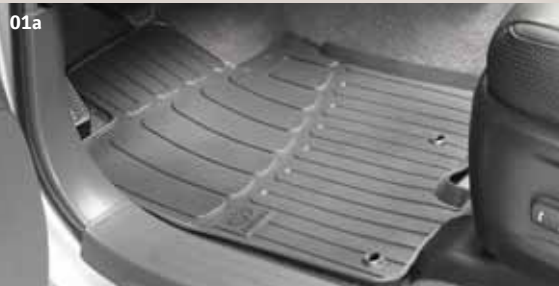

Комфорт и безопасность